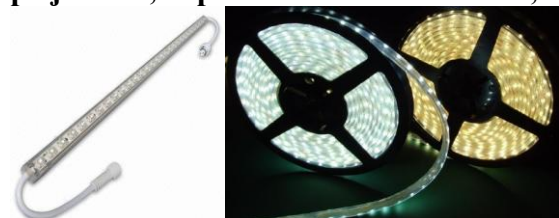

## Ledstrip 1-kleur

acculader 12 V 6..120 Ah  
prijs: € 42,00 per stuk

accu 12 V 100 Ah  
prijs: € 252,00 per stuk

dc/dc converter 12 V 50 W  
prijs: € 43,00 per stuk × 2 stuks = € 86,00

ledstrip waterdicht  
stroom: 0,4 A per m × 10 m = 4 A  
prijs: € 27,50 per m × 10 m = € 275,00