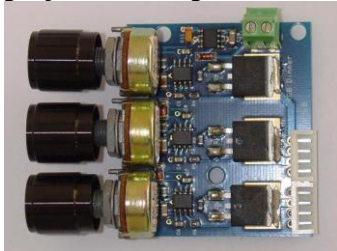

## Ledstrip RGB

acculader 12 V 6..120 Ah  
prijs: € 42,00 per stuk

accu 12 V 100 Ah  
prijs: € 252,00 per stuk

dc/dc converter 12 V 50 W  
prijs: € 43,00 per stuk  $\times$  2 stuks = € 86,00

dimmer RGB handbediend  
prijs: € 18,50 per stuk  $\times$  2 stuks = € 37,00