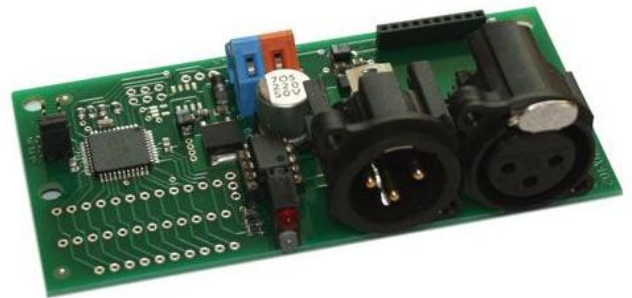

DMX besturing

DMX transceiver
Prijs: € 87,00 per stuk $\times$ 2 stuks = € 174,00