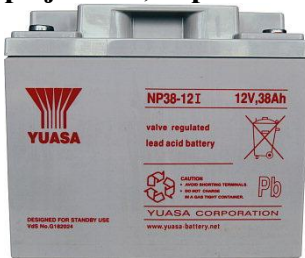

## Ledlamp 1-kleur

acculader 12 V 6..120 Ah  
prijs: € 42,00 per stuk

accu 12 V 38 Ah  
prijs: € 114,00 per stuk

armatuur MR16  
prijs: € 5,00 per stuk × 20 stuks = € 100,00

spot MR16 12 V 1,2 W constant current  
stroom: 0,1 A per stuk × 20 stuks = 2 A  
prijs: € 6,00 per stuk × 20 stuks = € 120,00